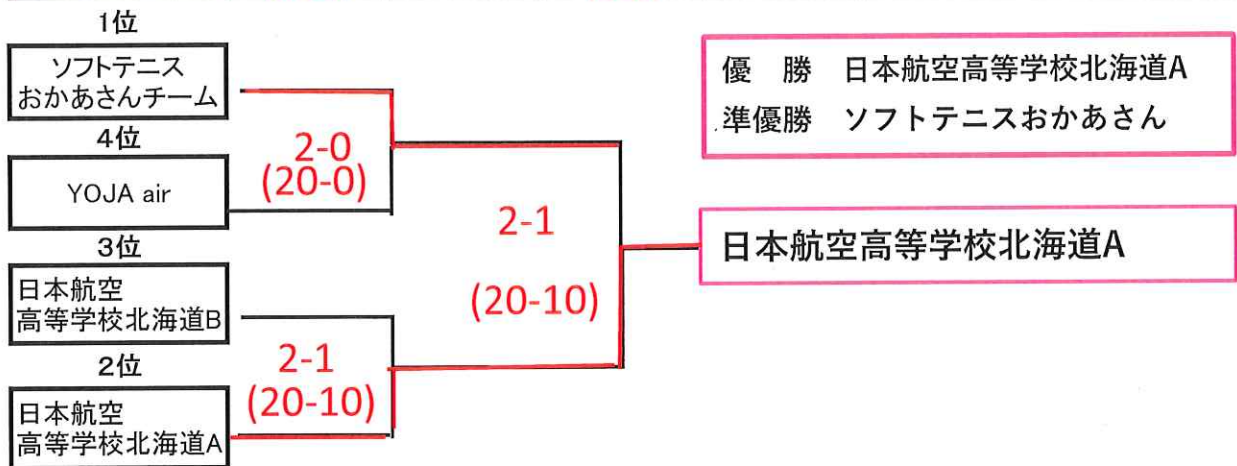

冬のスポーツフェスティバル

◆ レディース部門 ◆

チームNo.		日本航空 高等学校 北海道A	ソフトテニス おかあさん チーム	日本航空 高等学校 北海道B	YOJA air	勝敗	セット率	順位
9	日本航空 高等学校 北海道A		× 1-2 (10-20)		○ 2-0 (20-0)	1-1	3/5 +10	2
10	ソフトテニス おかあさん チーム	○ 2-1 (20-10)		○ 2-0 (20-0)		2-0	4/5 +30	1
11	日本航空 高等学校 北海道B		× 0-2 (0-20)		○ 2-0 (20-0)	1-1	2/4 ±0	3
12	YOJA air	× 0-2 (0-20)		× 0-2 (0-20)		0-2	0/4 -40	4