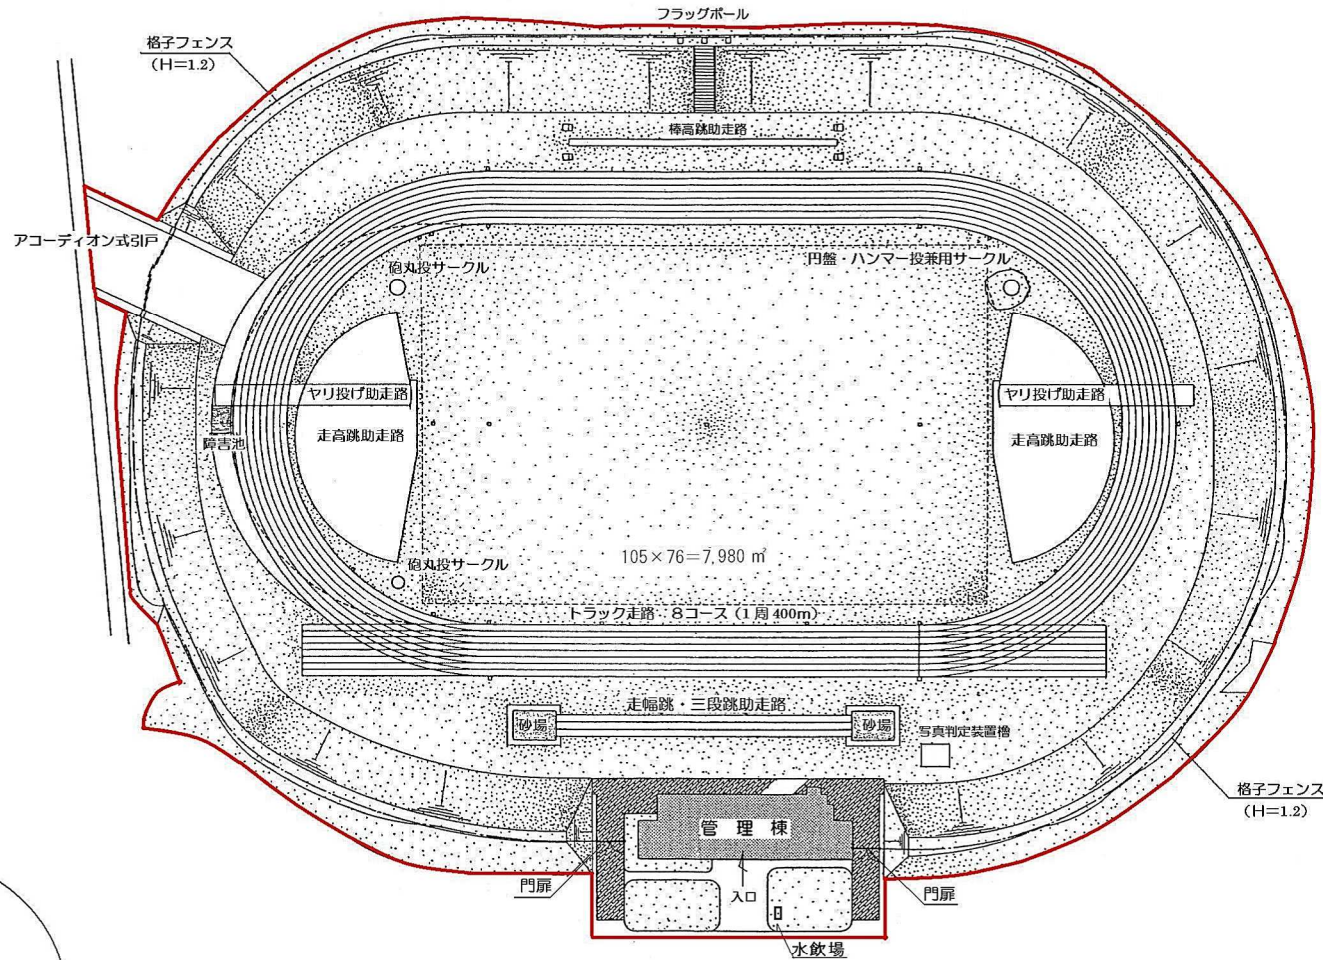

25 陸上競技場管理区域図

(12 陸上競技場サッカー場 7,980 m²)

管理区域詳細

管理区域 A=31,889 m²

年度	平成	年度
図面名	陸上競技場管理図	
縮尺	1:500	
設計年月日		
	千歳市	