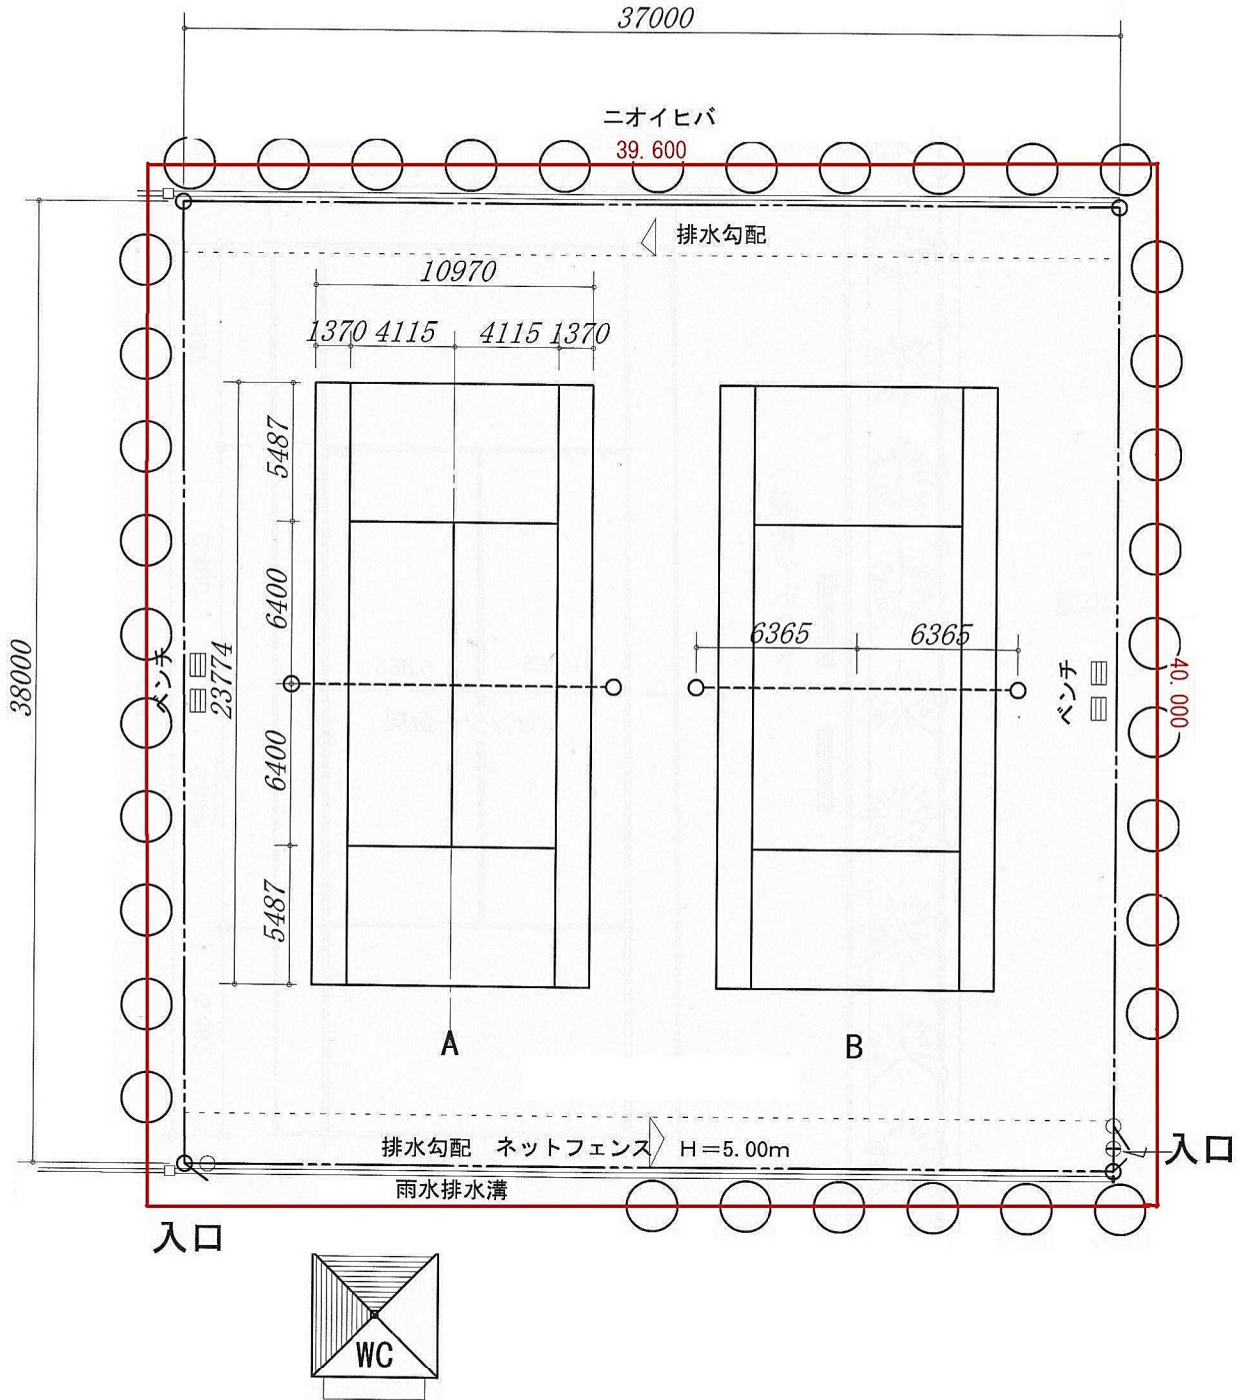

21 すみよし2号公園庭球場 管理区域図

S = 1/300

管理区域 A=1,584 m²