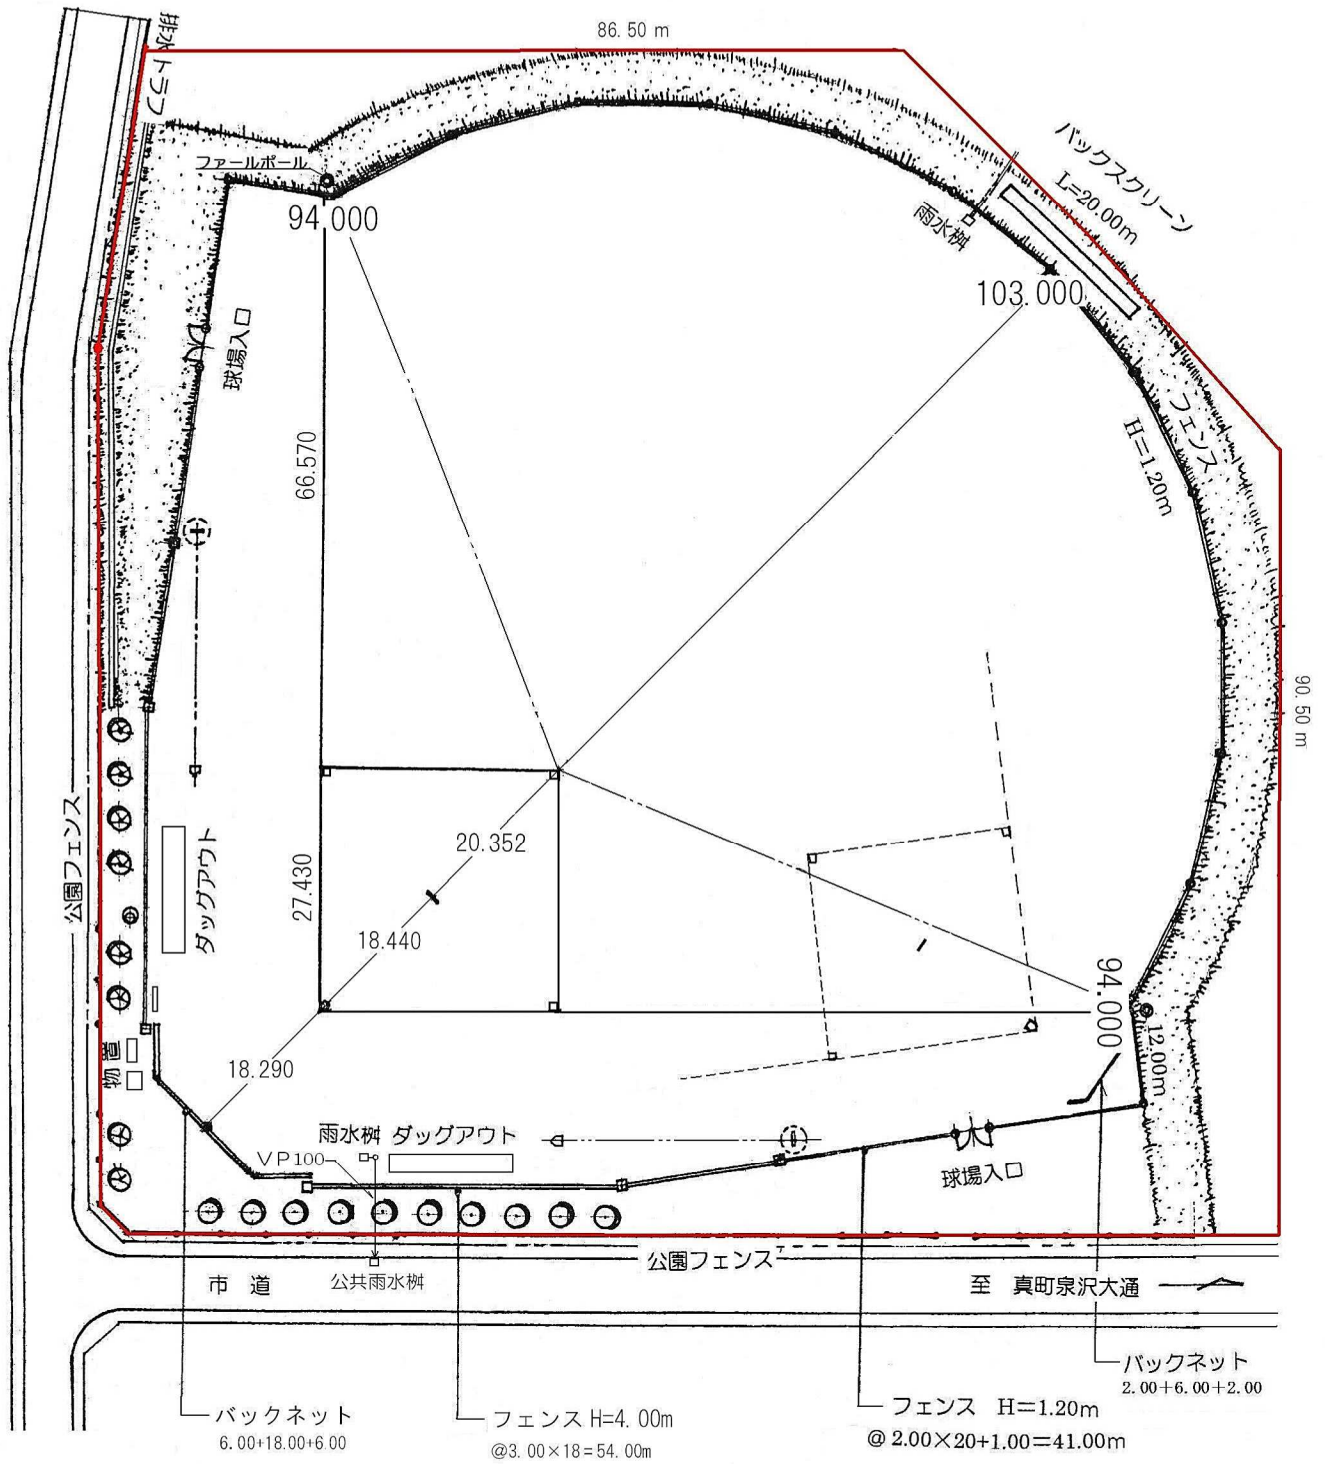

7 若草公園球場管理区域図

管理区域 A=16,000 m²