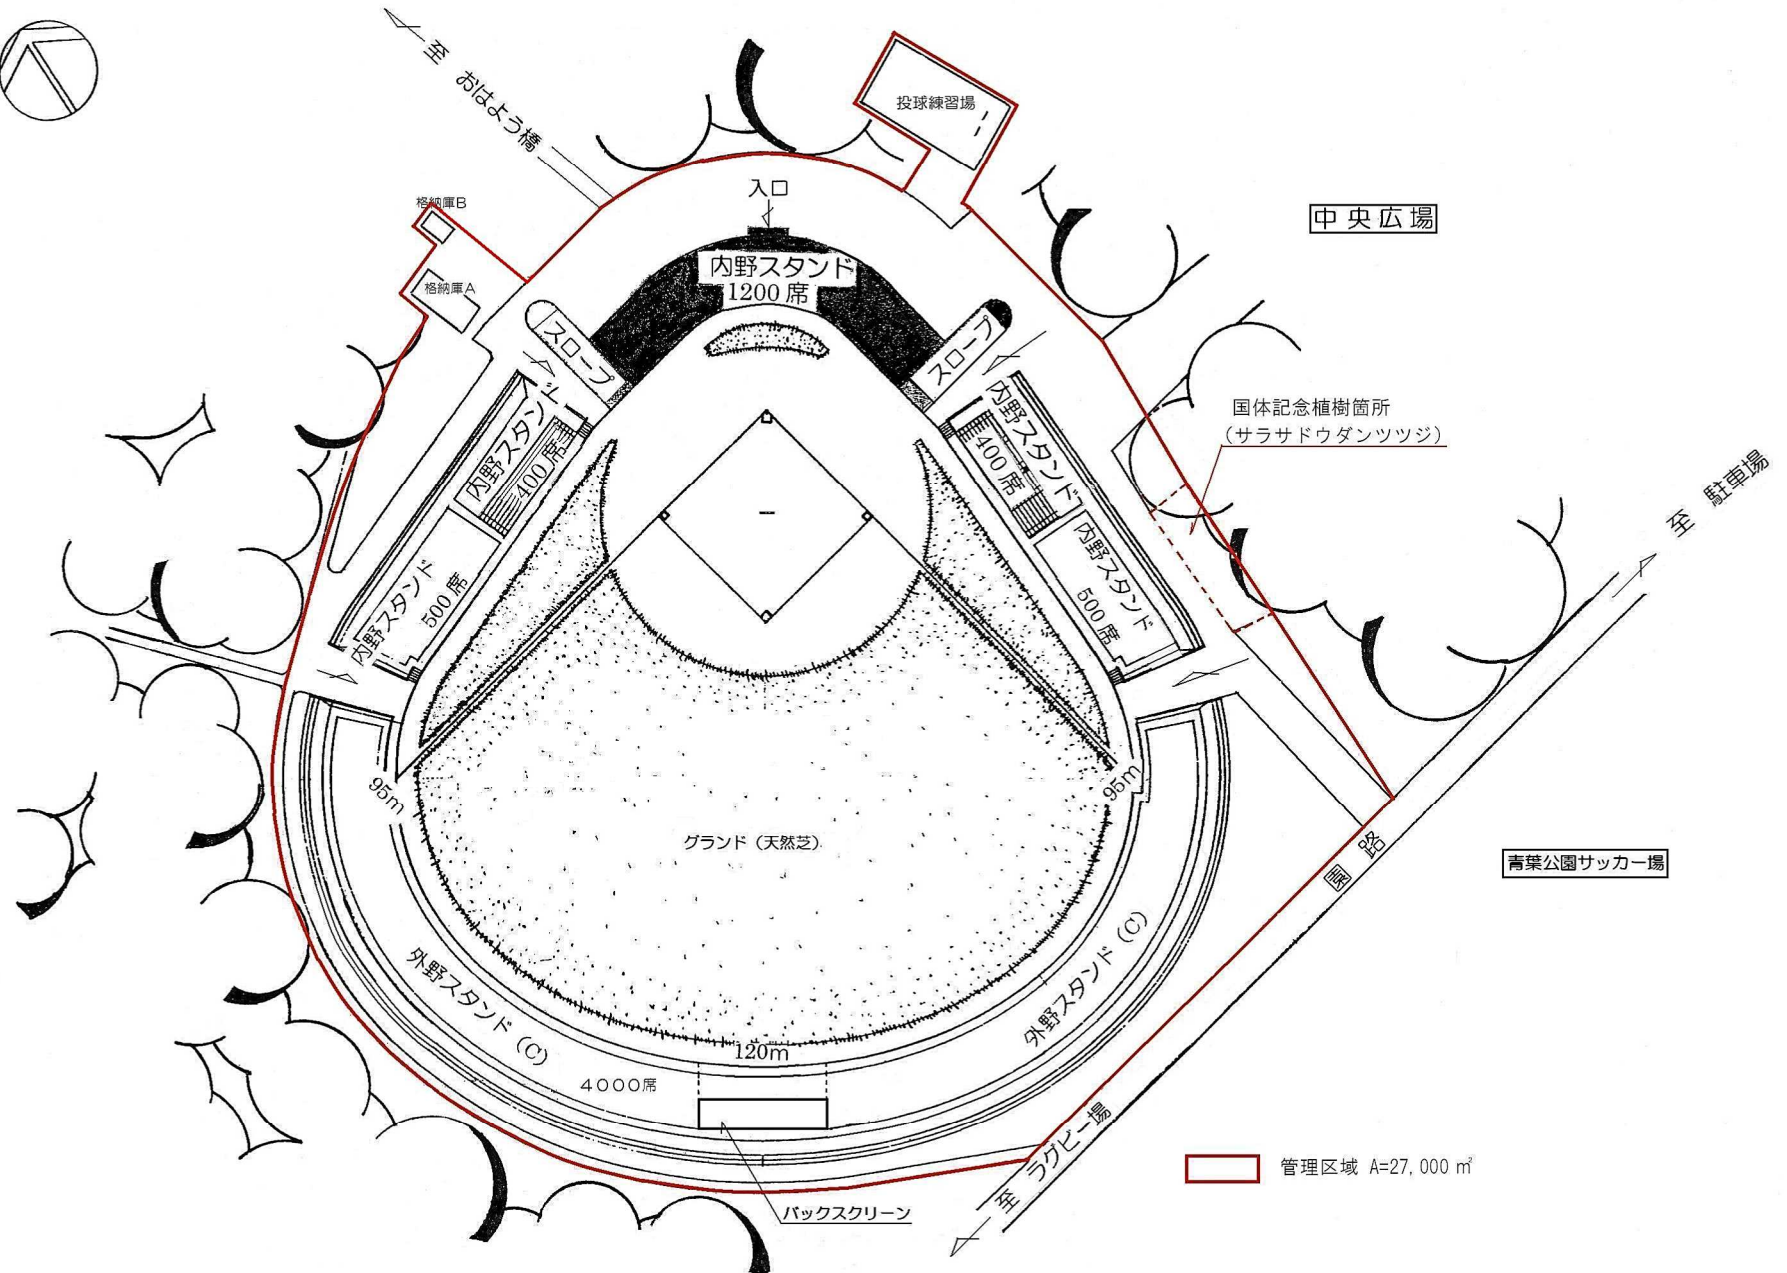

4 千歳市民球場管理区域図

管理区域 A=27,000 m²